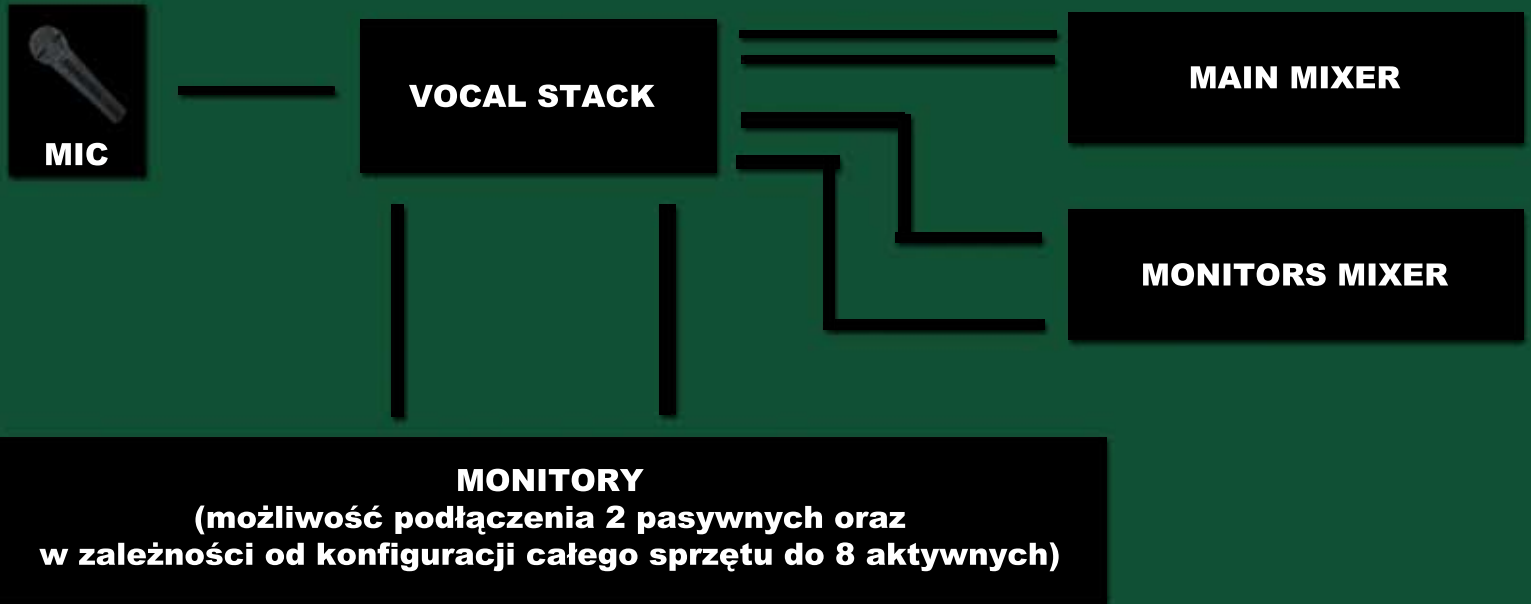

## SCHEMAT POŁĄCZEŃ MORFINA

**WSZYSTKIE POŁĄCZENIA SYMETRYCZNE KABLE XLR.**